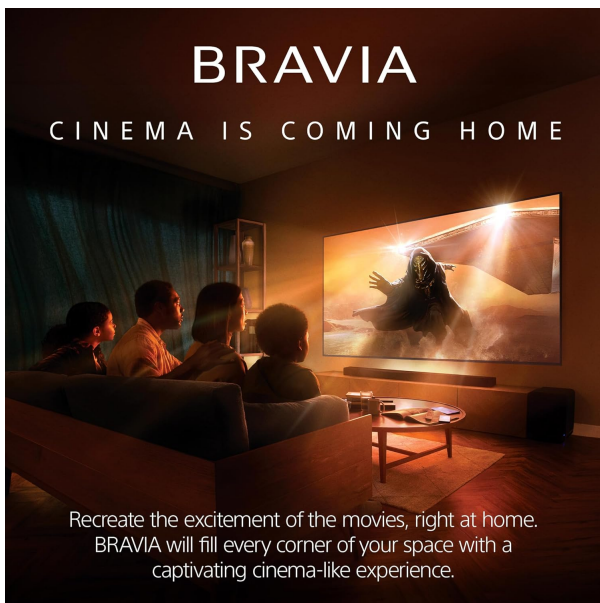

## Sony BRAVIA 9 85" Mini LED QLED 4K HDR Google TV

Model No: K-85XR90