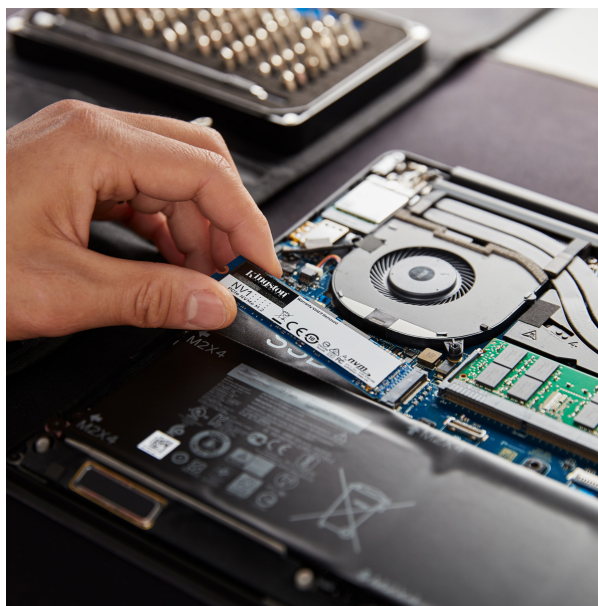

## Kingston NV1 NVMe PCIe SSD M.2 2280 (1TB)

Model No: KG-SNVS-1TB-NVME-SSD

1 TB

1 TB